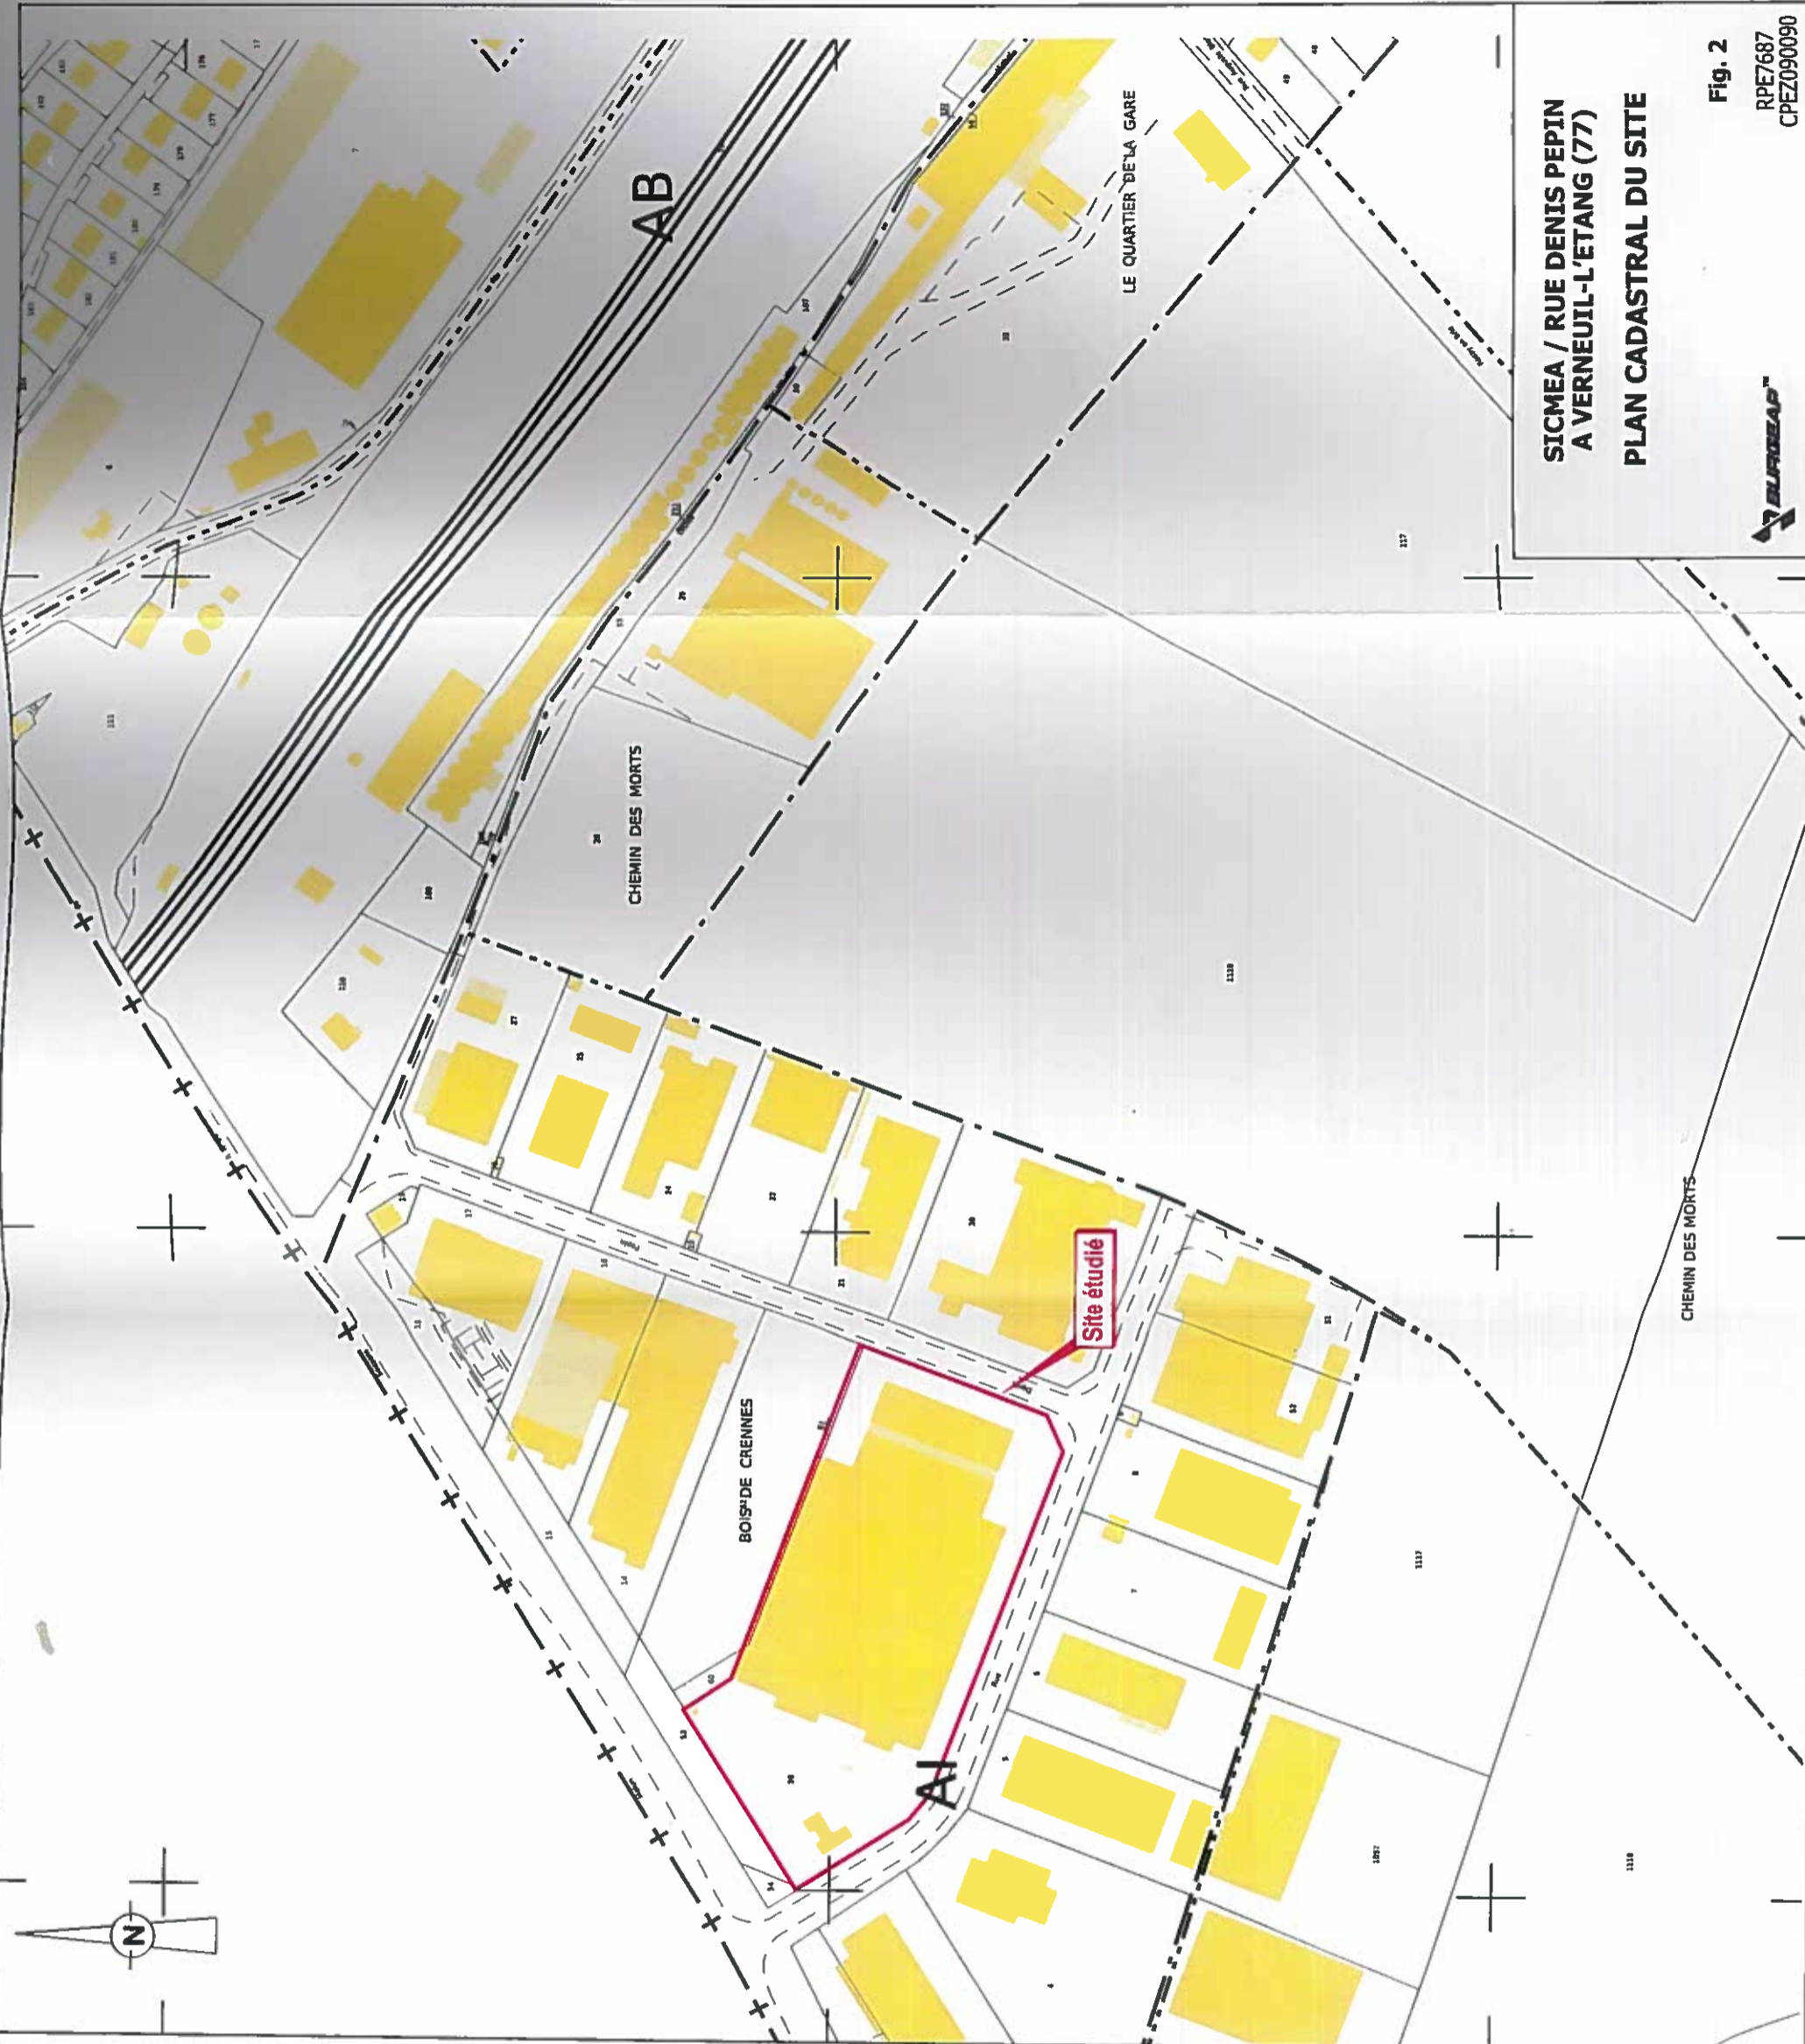

DIRECTION GÉNÉRALE DES
FINANCES PUBLIQUES

EXTRAIT DU PLAN CADASTRAL
INFORMATISÉ

Département :
SEINE-ET-MARNE

Commune :
VERNEUIL-L'ETANG

Section : B

Échelle d'origine : 1/2500

Échelle d'édition : 1/2500

Date d'édition : 16/02/2009
(fuseau horaire de Paris)

Le plan visualisé sur cet extrait est géré par le
centre des impôts foncier suivant :
MELUN

cié administrative 20 quai Hippolyte Rossignol
77011 MELUN cedex

tél. 01 64 41 31 74 - fax 01 64 41 30 55
cdf melun@dgif.finances.gouv.fr

Cet extrait de plan vous est délivré par :

cadastra.gouv.fr

©2007 Ministère du budget, des comptes
publics et de la fonction publique

SICMEA / RUE DENIS PEPIN
A VERNEUIL-L'ETANG (77)

PLAN CADASTRAL DU SITE

Fig. 2

RPE7687
CPEZ090090